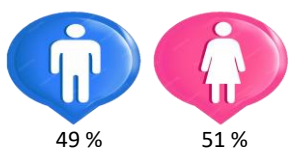

Isidro Fabela

- Temperatura: media anual de 6 °C a 14 °C.
- Clima: Seco con lluvias en verano.

- Total 45 Localidades.

Elevación: 2,790 m. s. n. m.
Superficie: 91.46 km²

Población: 11,929

La Población Económicamente Activa:

- Sector Primario: 14.80 %
- Sector Secundario: 23.90 %
- Sector Terciario: 60.20 %

Isidro Fabela: Se acuña el nombre de Isidro Fabela en homenaje a quien fuese Gobernador del Estado de México.

El PIB del Sector Primario es de 33.3 MDP.