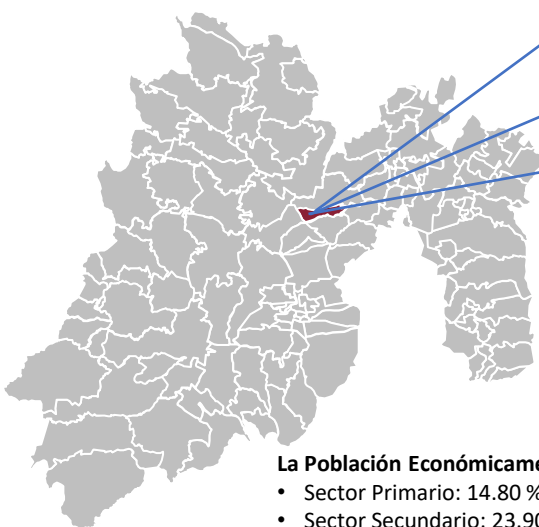

Isidro Fabela

- Temperatura: media anual de 6 °C a 14 °C.
- Clima: Seco con lluvias en verano.

- Total 45 Localidades.

Elevación: 2,790 m. s. n. m.
Superficie: 91.46 km²

Población: 11,929

La Población Económicamente Activa:

- Sector Primario: 14.80 %
- Sector Secundario: 23.90 %
- Sector Terciario: 60.20 %

Isidro Fabela: Se acuña el nombre de Isidro Fabela en homenaje a quien fuese Gobernador del Estado de México.

El PIB del Sector Primario es de 33.3 MDP.

Año: 2022

Producción: Acuicultura

Municipio: Isidro Fabela

Acuicultura

Volumen de la producción pesquera de acuicultura por especie
(Toneladas)

Municipio	Total	Trucha Arcoíris
Isidro Fabela	343.075	343.075