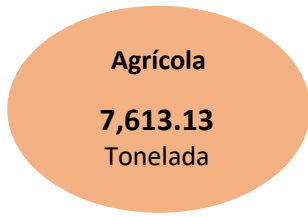

Especie	Producto	Volumen (Miles de Litros)	Valor (Miles de Pesos)
Bovino	Leche	1,231	8,325.42

Especie	Volumen (ton.)	Valor
Trucha	343.07	41,169,000

Superficie Reforestada	Pino	Oyamel	Cedro	Otras
18	23,570	3,310	3,020	6,220

70,540,500

Pecuario
Incluye todos los productos pecuarios

41,169,00

Acuícola
Incluye todas las Especies Acuícolas

13,457,000

Forestal

Isidro Fabela: De todas sus variedades de cultivos resalta la producción en toneladas de **avena forrajera y maíz grano.**

Año: cierre 2022 (SIAP)

Producción Agrícola

Ciclo: Año Agrícola (OI + PV)

Modalidad: Riego + Temporal

Municipio: Isidro Fabela

Toneladas

Producción Agrícola

Ciclo	Modalidad	Nombre del cultivo	Superficie (Hectáreas)			Volumen producción	Rendimiento	Precio medio rural	Valor producción (\$)
			Sembrada	Cosechada	Siniestrada				
Primavera-Verano	Temporal	Avena forrajera en verde	252.10	252.10	0.00	4,411.75	17.50	578.00	2,549,991.50
Primavera-Verano	Riego	Maíz grano	371.00	371.00	0.00	1,866.40	5.03	7,784.94	14,529,807.72
Primavera-Verano	Riego	Avena forrajera en verde	35.00	35.00	0.00	770.00	22.00	503.36	387,587.20
Primavera-Verano	Temporal	Maíz grano	174.50	174.50	0.00	486.86	2.79	8,067.10	3,927,548.31
Primavera-Verano	Riego	Tomate rojo (jitomate)	0.20	0.20	0.00	78.12	390.60	7,210.73	563,302.23
Total			832.80	832.80	0.00	7,613.13			21,958,236.96

Año: 2022

Producción: Pecuaria

Municipio: Isidro Fabela

Producción Pecuaria, Ganado en Carne en Canal

Municipio	Especie	Volumen	Peso	Precio	Valor (Miles de pesos)
Isidro Fabela	Ave	1,012.26	1.76	40.76	41,262.30
	Bovino	121.15	219.47	96.02	11,632.00
	Porcino	87.41	70.27	56.44	4,933.80
	Ovino	34.94	19.77	91.08	3,182.14
	Guajolote	15.84	7.66	71.52	1,132.78
Total		1,271.60			62,143.02