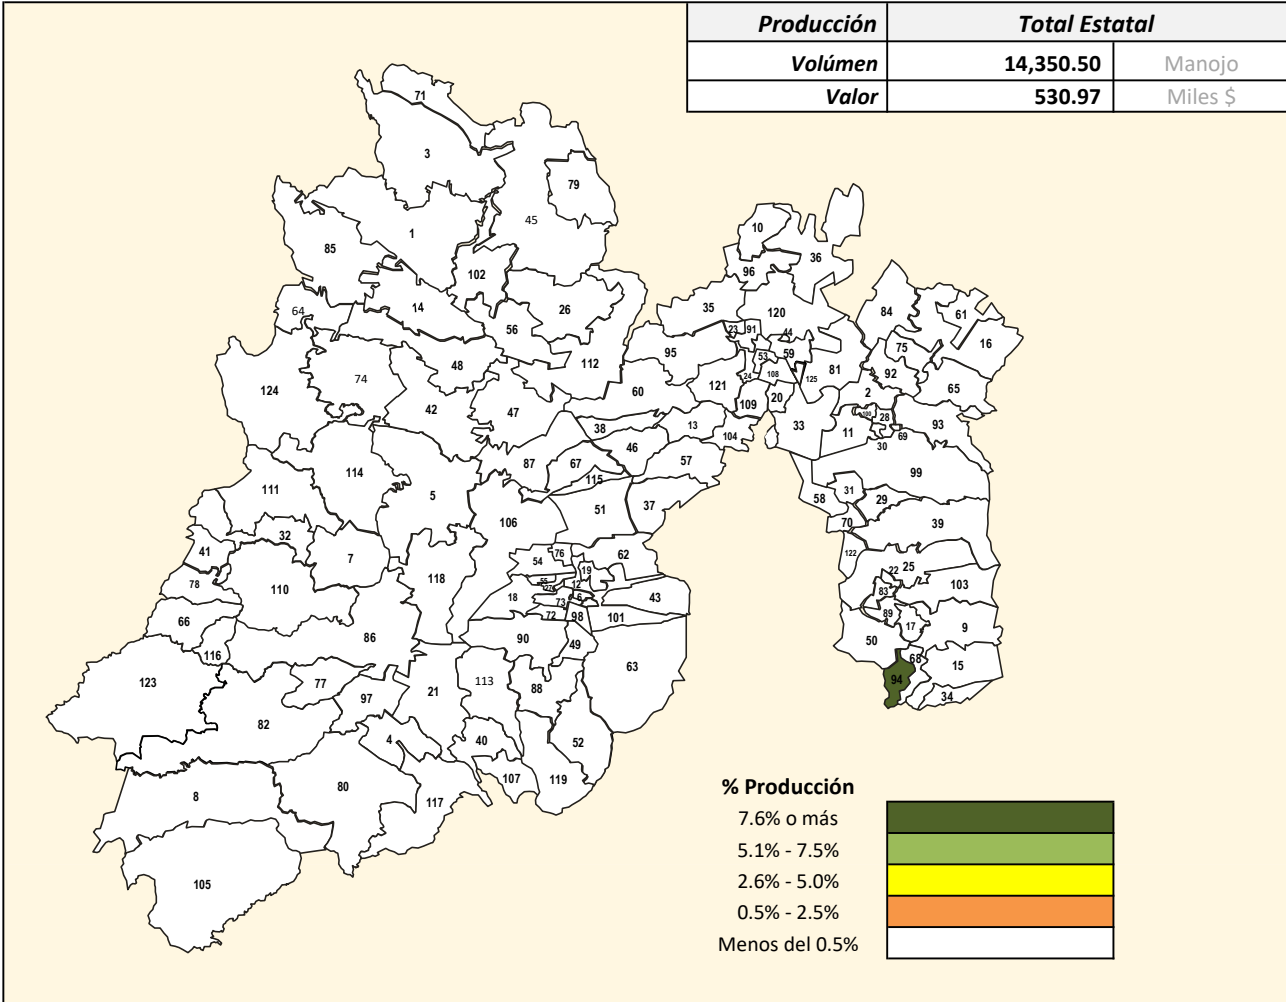

Vocación Productiva de Inmortal (manejo) en el Estado de México

Año: 2022

Fuente: Servicio de Información Agroalimentaria y Pesquera (SIAP), Cierre 2022.

Elaborado: Subdirección de Información y Estadística de la Secretaría del Campo.

Departamento de Análisis y Estadística.

Vocación Productiva de Inmortal (manejo) en el Estado de México

Cve Mun	Municipio	Superficie Sembrada (has.)	Superficie Cosechada (has.)	Producción (manejo)	Participación %	Valor de la Producción Miles de \$
Total Estatal		10.00	10.00	14,350.50	100	530.97
94	Tepetlixpa	10.00	10.00	14,350.50	100.0	530.97