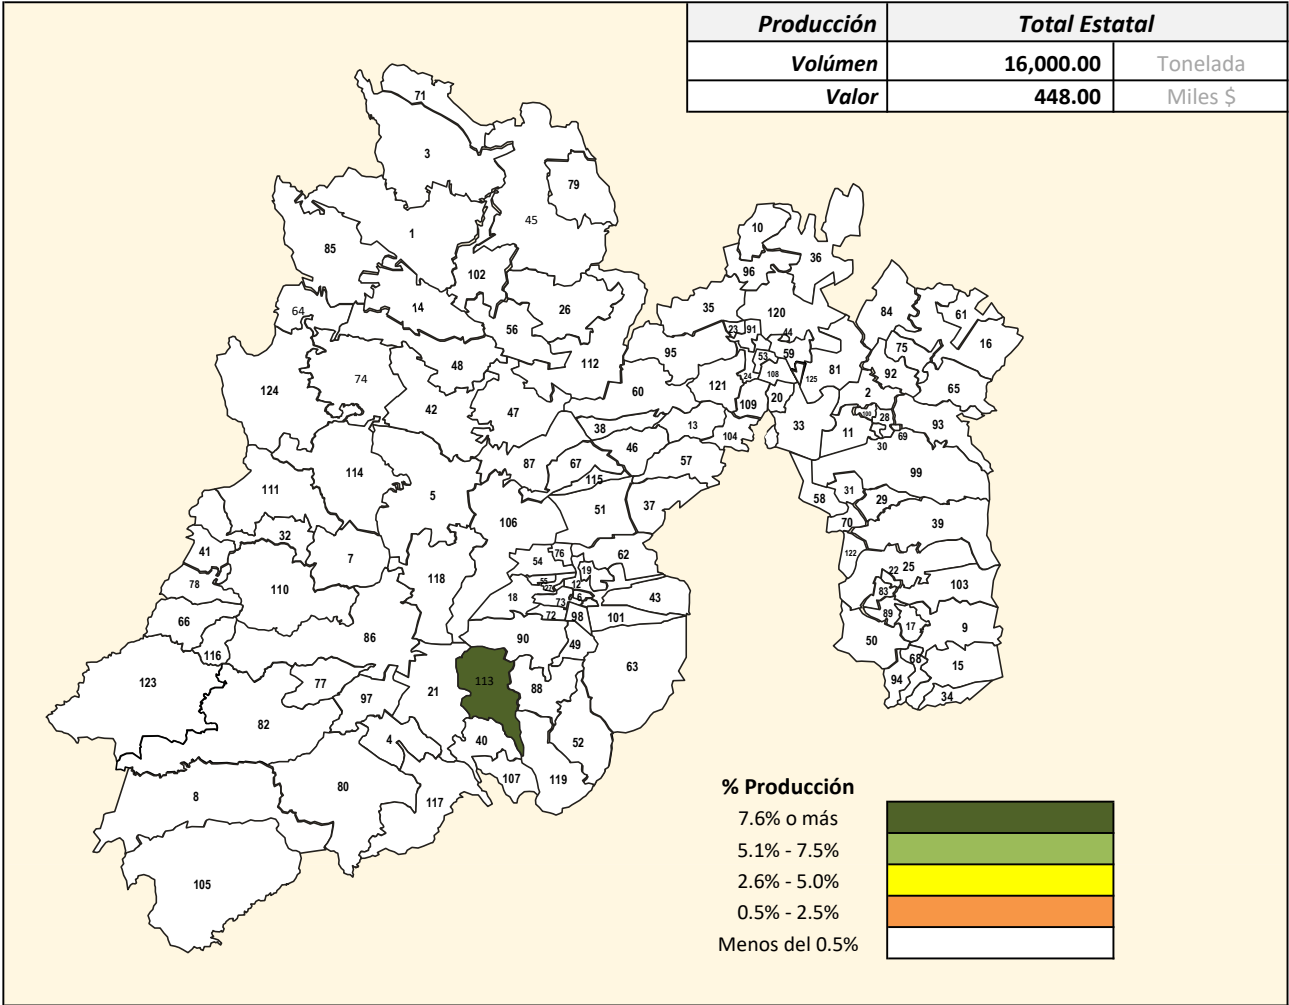

### Vocación Productiva de Helecho en el Estado de México

Año: 2022

Fuente: Servicio de Información Agroalimentaria y Pesquera (SIAP), Cierre 2022.

Elaborado: Subdirección de Información y Estadística de la Secretaría del Campo.

### Vocación Productiva de Helecho en el Estado de México

Cve Mun	Municipio	Superficie Sembrada (has.)	Superficie Cosechada (has.)	Producción Ton.	Participación %	Valor de la Producción Miles de \$
<b>Total Estatal</b>		<b>1.00</b>	<b>1.00</b>	<b>16,000.00</b>	<b>100</b>	<b>448.00</b>
113	Villa Guerrero	1.00	1.00	16,000.00	100.0	448.00