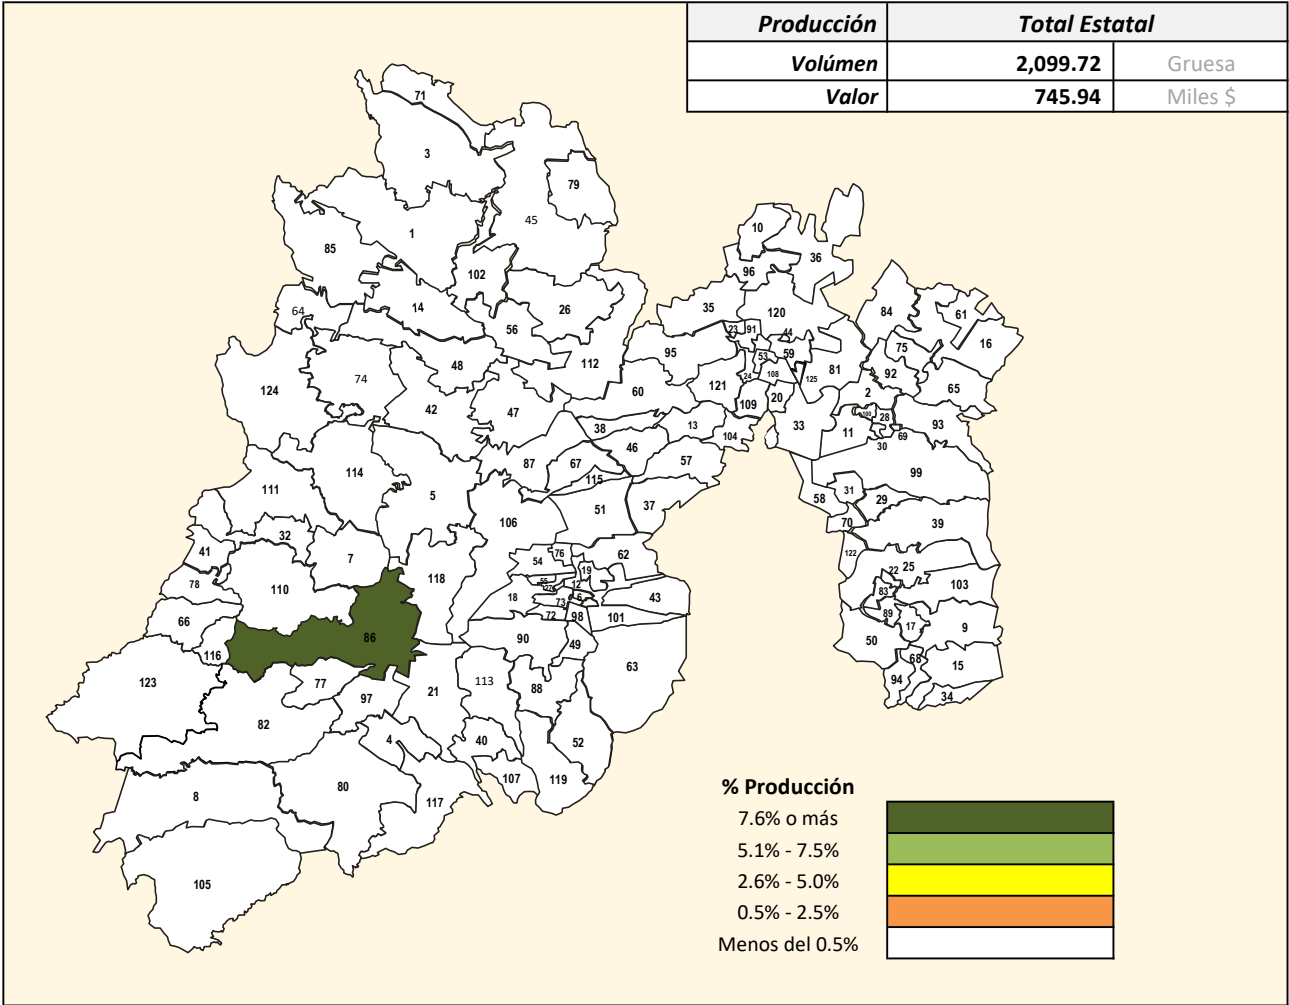

Vocación Productiva de Alcatraz (gruesa) en el Estado de México

Año: 2022

Fuente: Servicio de Información Agroalimentaria y Pesquera (SIAP), Cierre 2022.

Elaborado: Subdirección de Información y Estadística de la Secretaría del Campo.

Departamento de Análisis y Estadística.

Vocación Productiva de Alcatraz (gruesa) en el Estado de México

Cve Mun	Municipio	Superficie Sembrada (has.)	Superficie Cosechada (has.)	Producción (gruesa)	Participación %	Valor de la Producción Miles de \$
Total Estatal		4.15	4.15	2,099.72	100	745.94
86	Temascaltepec	4.15	4.15	2,099.72	100.0	745.94